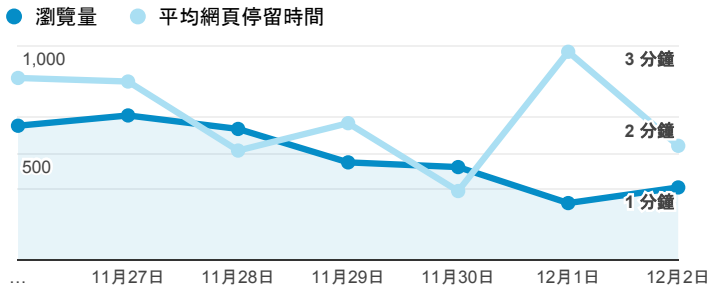

報表02_流量

2018年11月26日 - 2018年12月2日

所有使用者
100.00% 個工作階段

瀏覽量和平均網頁停留時間

瀏覽量和造訪

瀏覽量和不重複瀏覽量

造訪和瀏覽量 (依 來源/媒介 分組)

來源/媒介	工作階段	瀏覽量
tku.edu.tw / referral	856	1,249
google / organic	626	1,051
(direct) / (none)	383	862
servicelearning.sa.tku.edu.tw / referral	55	113
display-your-ads-here.info / referral	20	28
for-marketerser.info / referral	20	30
tw.search.yahoo.com / referral	9	10
ee.tku.edu.tw / referral	7	8
m.facebook.com / referral	4	4
...

造訪和新造訪率 (依 服務供應商 分組)

服務供應商	工作階段	瀏覽量
taipei taiwan	534	927
tamkang university	350	627
hinet taiwan	304	475
taiwan mobile co. ltd.	155	294
panchiao taipei hsien taiwan	99	180
vibo telecom inc.	80	147
tfn media co. ltd.	73	136
taiwan fixed network co. ltd.	67	115
far eastone telecommunication co. ltd.	48	74
kbro co. ltd.	31	48