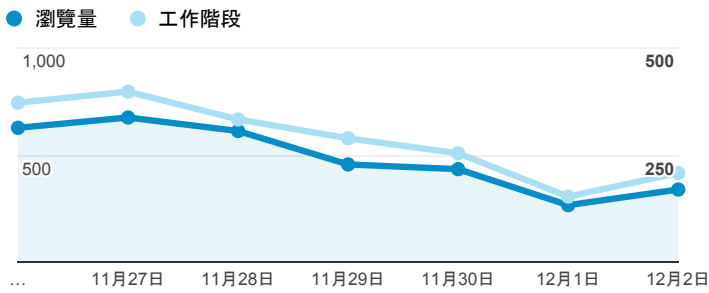

報表02_流量

2018年11月26日 - 2018年12月2日

所有使用者
100.00% 個工作階段

瀏覽量和平均網頁停留時間

瀏覽量和造訪

瀏覽量和不重複瀏覽量

造訪和瀏覽量 (依 來源/媒介 分組)

來源/媒介	工作階段	瀏覽量
tku.edu.tw / referral	856	1,249
google / organic	626	1,051
(direct) / (none)	383	862
servicelearning.sa.tku.edu.tw / referral	55	113
display-your-ads-here.info / referral	20	28
for-marketerser.info / referral	20	30
tw.search.yahoo.com / referral	9	10
ee.tku.edu.tw / referral	7	8
m.facebook.com / referral	4	4
...

造訪和新造訪率 (依 服務供應商 分組)

服務供應商	工作階段	瀏覽量
taipei taiwan	534	927
tamkang university	350	627
hinet taiwan	304	475
taiwan mobile co. ltd.	155	294
panchiao taipei hsien taiwan	99	180
vibo telecom inc.	80	147
tfn media co. ltd.	73	136
taiwan fixed network co. ltd.	67	115
far eastone telecommunication co. ltd.	48	74
kbro co. ltd.	31	48