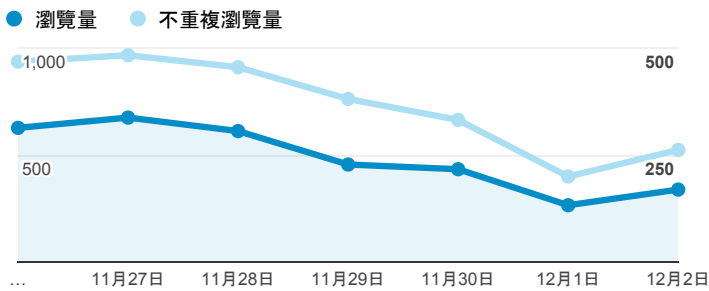

報表02_流量

2018年11月26日 - 2018年12月2日

所有使用者
100.00% 個工作階段

瀏覽量和平均網頁停留時間

瀏覽量和造訪

瀏覽量和不重複瀏覽量

造訪和瀏覽量 (依 來源/媒介 分組)

來源/媒介	工作階段	瀏覽量
tku.edu.tw / referral	856	1,249
google / organic	626	1,051
(direct) / (none)	383	862
servicelearning.sa.tku.edu.tw / referral	55	113
display-your-ads-here.info / referral	20	28
for-marketerser.info / referral	20	30
tw.search.yahoo.com / referral	9	10
ee.tku.edu.tw / referral	7	8
m.facebook.com / referral	4	4
...

造訪和新造訪率 (依 服務供應商 分組)

服務供應商	工作階段	瀏覽量
taipei taiwan	534	927
tamkang university	350	627
hinet taiwan	304	475
taiwan mobile co. ltd.	155	294
panchiao taipei hsien taiwan	99	180
vibo telecom inc.	80	147
tfn media co. ltd.	73	136
taiwan fixed network co. ltd.	67	115
far eastone telecommunication co. ltd.	48	74
kbro co. ltd.	31	48